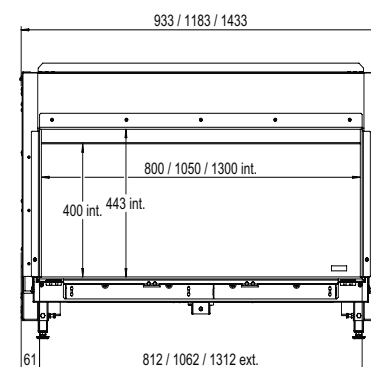

INNENDEKOR

Abzugsmaterial 130/200

* incl. optional adjustable feet

Imagine what's possible