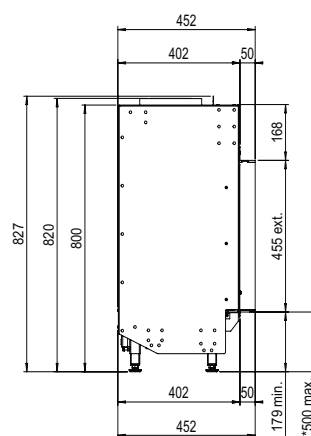

INNENDEKOR

Abzugsmaterial 130/200

* incl. optional adjustable feet

Imagine what's possible