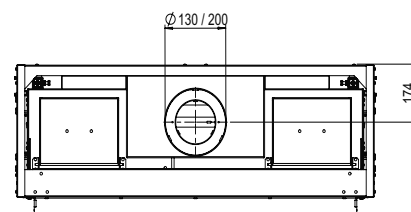

Abzugsmaterial 130/200

* incl. optional adjustable feet

Imagine what's possible